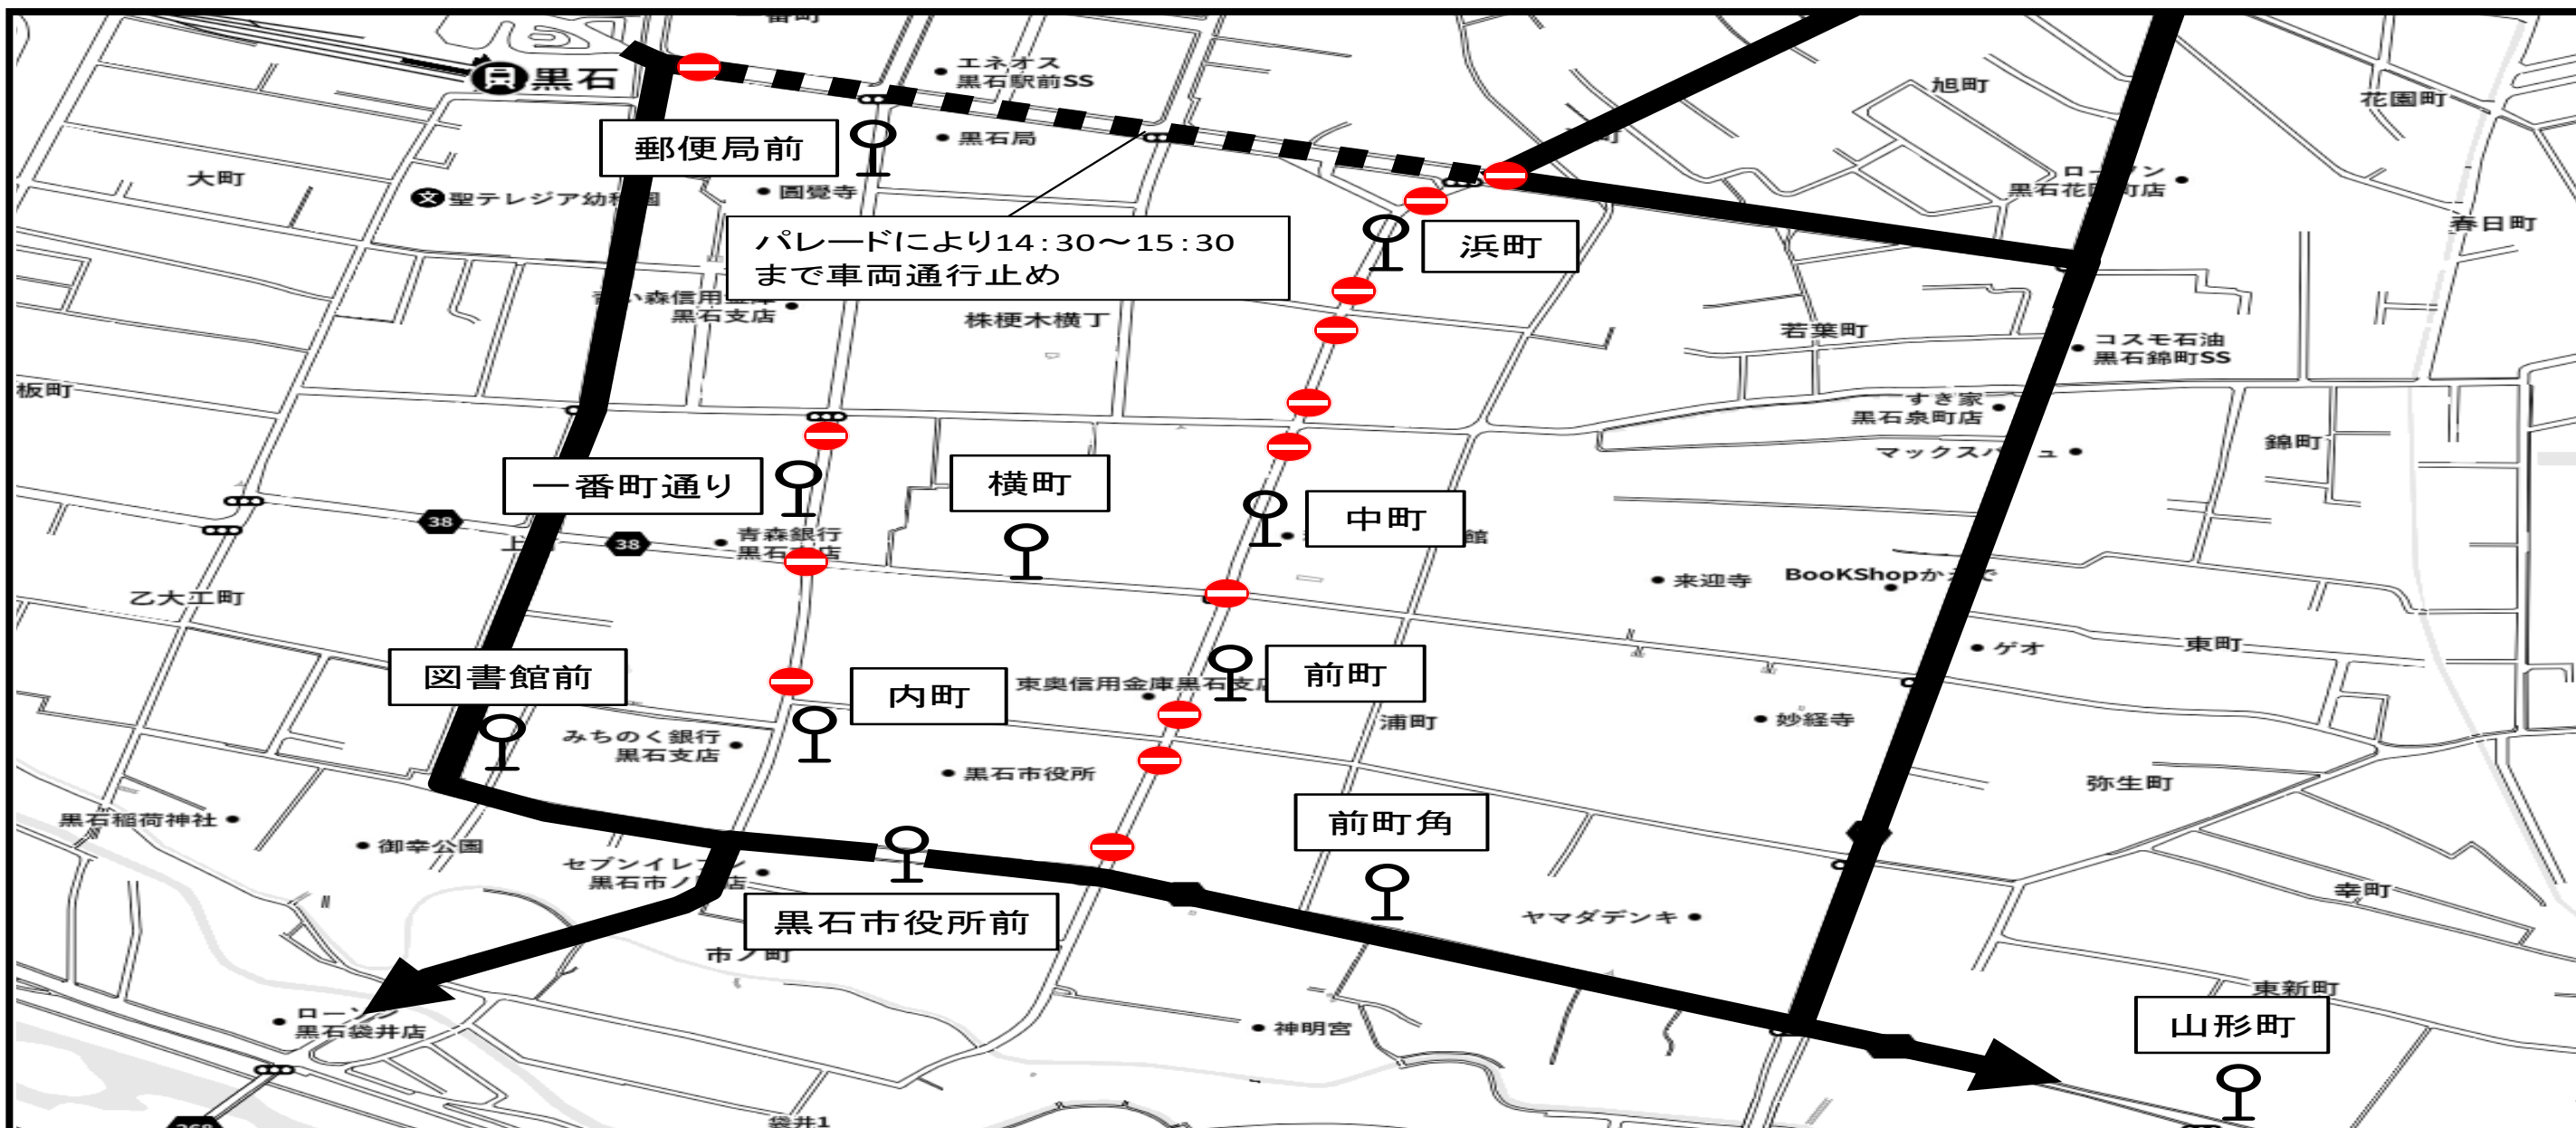

迂回運行のお知らせ

期間 **2024年7月14日(日)**

『クラシックカークラブ青森ミーティングinこみせ』開催による、迂回運行について

●交通規制：8時30分～15時30分頃までこみせ通りが車両通行止めとなります。
また、パレードにより一部区間が14:30～15:30まで車両通行止めとなります。

①一般路線バス<黒石駅前から各方面へ>

路線名	始発	始発時刻	行き先	経路変更の内容
弘前-黒石線	黒石駅前	9:10 ~ 14:10	弘前バスターミナル	黒石駅前の次は、富田通りを通過し追子の木から正常運行。 <浜町・中町・黒石市役所前は停車しません>
黒石-大川原線		10:05	大川原	黒石駅前の次は、こみせ通りを迂回し富田通り通過で前町角から正常運行。 <浜町・中町は停車しません>
黒石-虹の湖線	黒石営業所	8:15 ~ 14:10	虹の湖公園	

②一般路線バス<各方面から黒石駅前へ>

路線名	始発	始発時刻	行き先	経路変更の内容
弘前-黒石線	弘前バスターミナル	8:15 ~ 14:15	黒石駅前	追子の木の次は、富田通りを通過し黒石駅前終点となります。 <内町・一番町は停車しません>
青森-黒石線	青森営業所	9:10 ~ 11:15		下浜町の次は、黒石市役所前を通過し黒石駅前終点となります。 <浜町・中町・内町・一番町は停車しません>
黒石-大川原線	大川原	10:55		黒石市役所前の次は、富田通りを通過し黒石駅前終点となります。 <内町・一番町は停車しません>
黒石-板留線	板留	8:35	黒石営業所	黒石市役所前の次は、富田通りを通過し黒石駅前から正常運行。 <内町・一番町は停車しません>
黒石-虹の湖線	虹の湖	9:00 ~ 13:05		

③黒石市回遊バスぷらっと号

路線名	始発	始発時刻	行き先	経路変更の内容
ぷらっと号 ちとせ線	黒石駅前	9:00 ~ 13:10	市内循環	図書館前の次は、富田通りを通過し黒石駅前終点となります。 <一番町通り・黒石郵便局は停車しません>
ぷらっと号 アクロスプラザ線(右回り)		9:45 ~ 14:05		下浜町の次は、こみせ通りを迂回し黒石市役所前、図書館前を經由、富田通り通過で黒石駅前終点となります。 <浜町・中町・前町・一番町通り・黒石郵便局は停車しません>
ぷらっと号 アクロスプラザ線(左回り)		8:20 ~ 12:30		黒石駅前の次は、こみせ通りを迂回し黒石市役所前、図書館前を經由、富田通り通過で下浜町から正常運行。 <浜町・中町・前町・一番町通り・黒石郵便局は停車しません>
		14:50		黒石駅前の次は、富田通り通過で図書館前を經由・黒石市役所前バス停の反対側に停車。中坪から正常運行。 <下浜町・浜町・中町・前町・一番町通り・黒石郵便局は停車しません>
ぷらっと号 東線(右回り)		11:25 ~ 13:05		黒石駅前の次は、こみせ通りを迂回し下浜町から正常運行。 <浜町・中町・横町・一番町通り・黒石郵便局は停車しません>
ぷらっと号 東線(左回り)		8:50 ~ 10:00		下浜町の次は、こみせ通りを迂回し黒石駅前終点となります。 <浜町・中町・横町・一番町通り・黒石郵便局は停車しません>
	14:40	中坪の次は、こみせ通りを迂回し黒石駅前終点となります。 <下浜町・浜町・中町・横町・一番町通り・黒石郵便局は停車しません>		