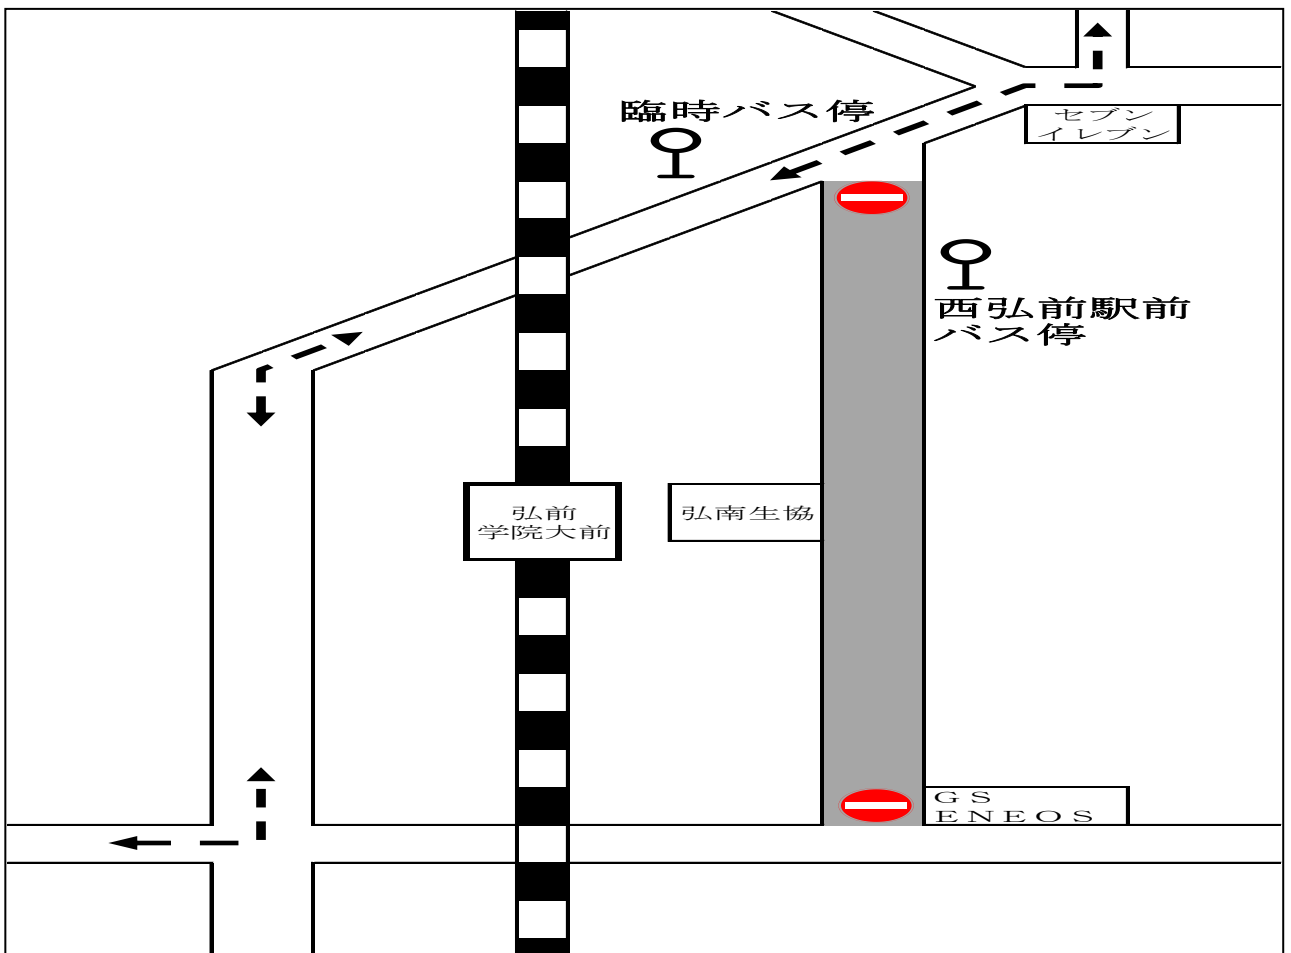

迂回運行のお知らせ

城南線

『西弘ちょうちんまつり』開催のため
7/13（土）・7/14（日）は迂回運行となります。
（交通規制15：00から22：00まで）

【西弘前駅前】停留所をご利用のお客様は、踏切
付近に設置しております【臨時バス停留所】を
ご利用頂きますようお願いいたします。

弘南バス株式会社 和徳車庫 0172-38-0889

掲示期間：2024. 7. 14迄