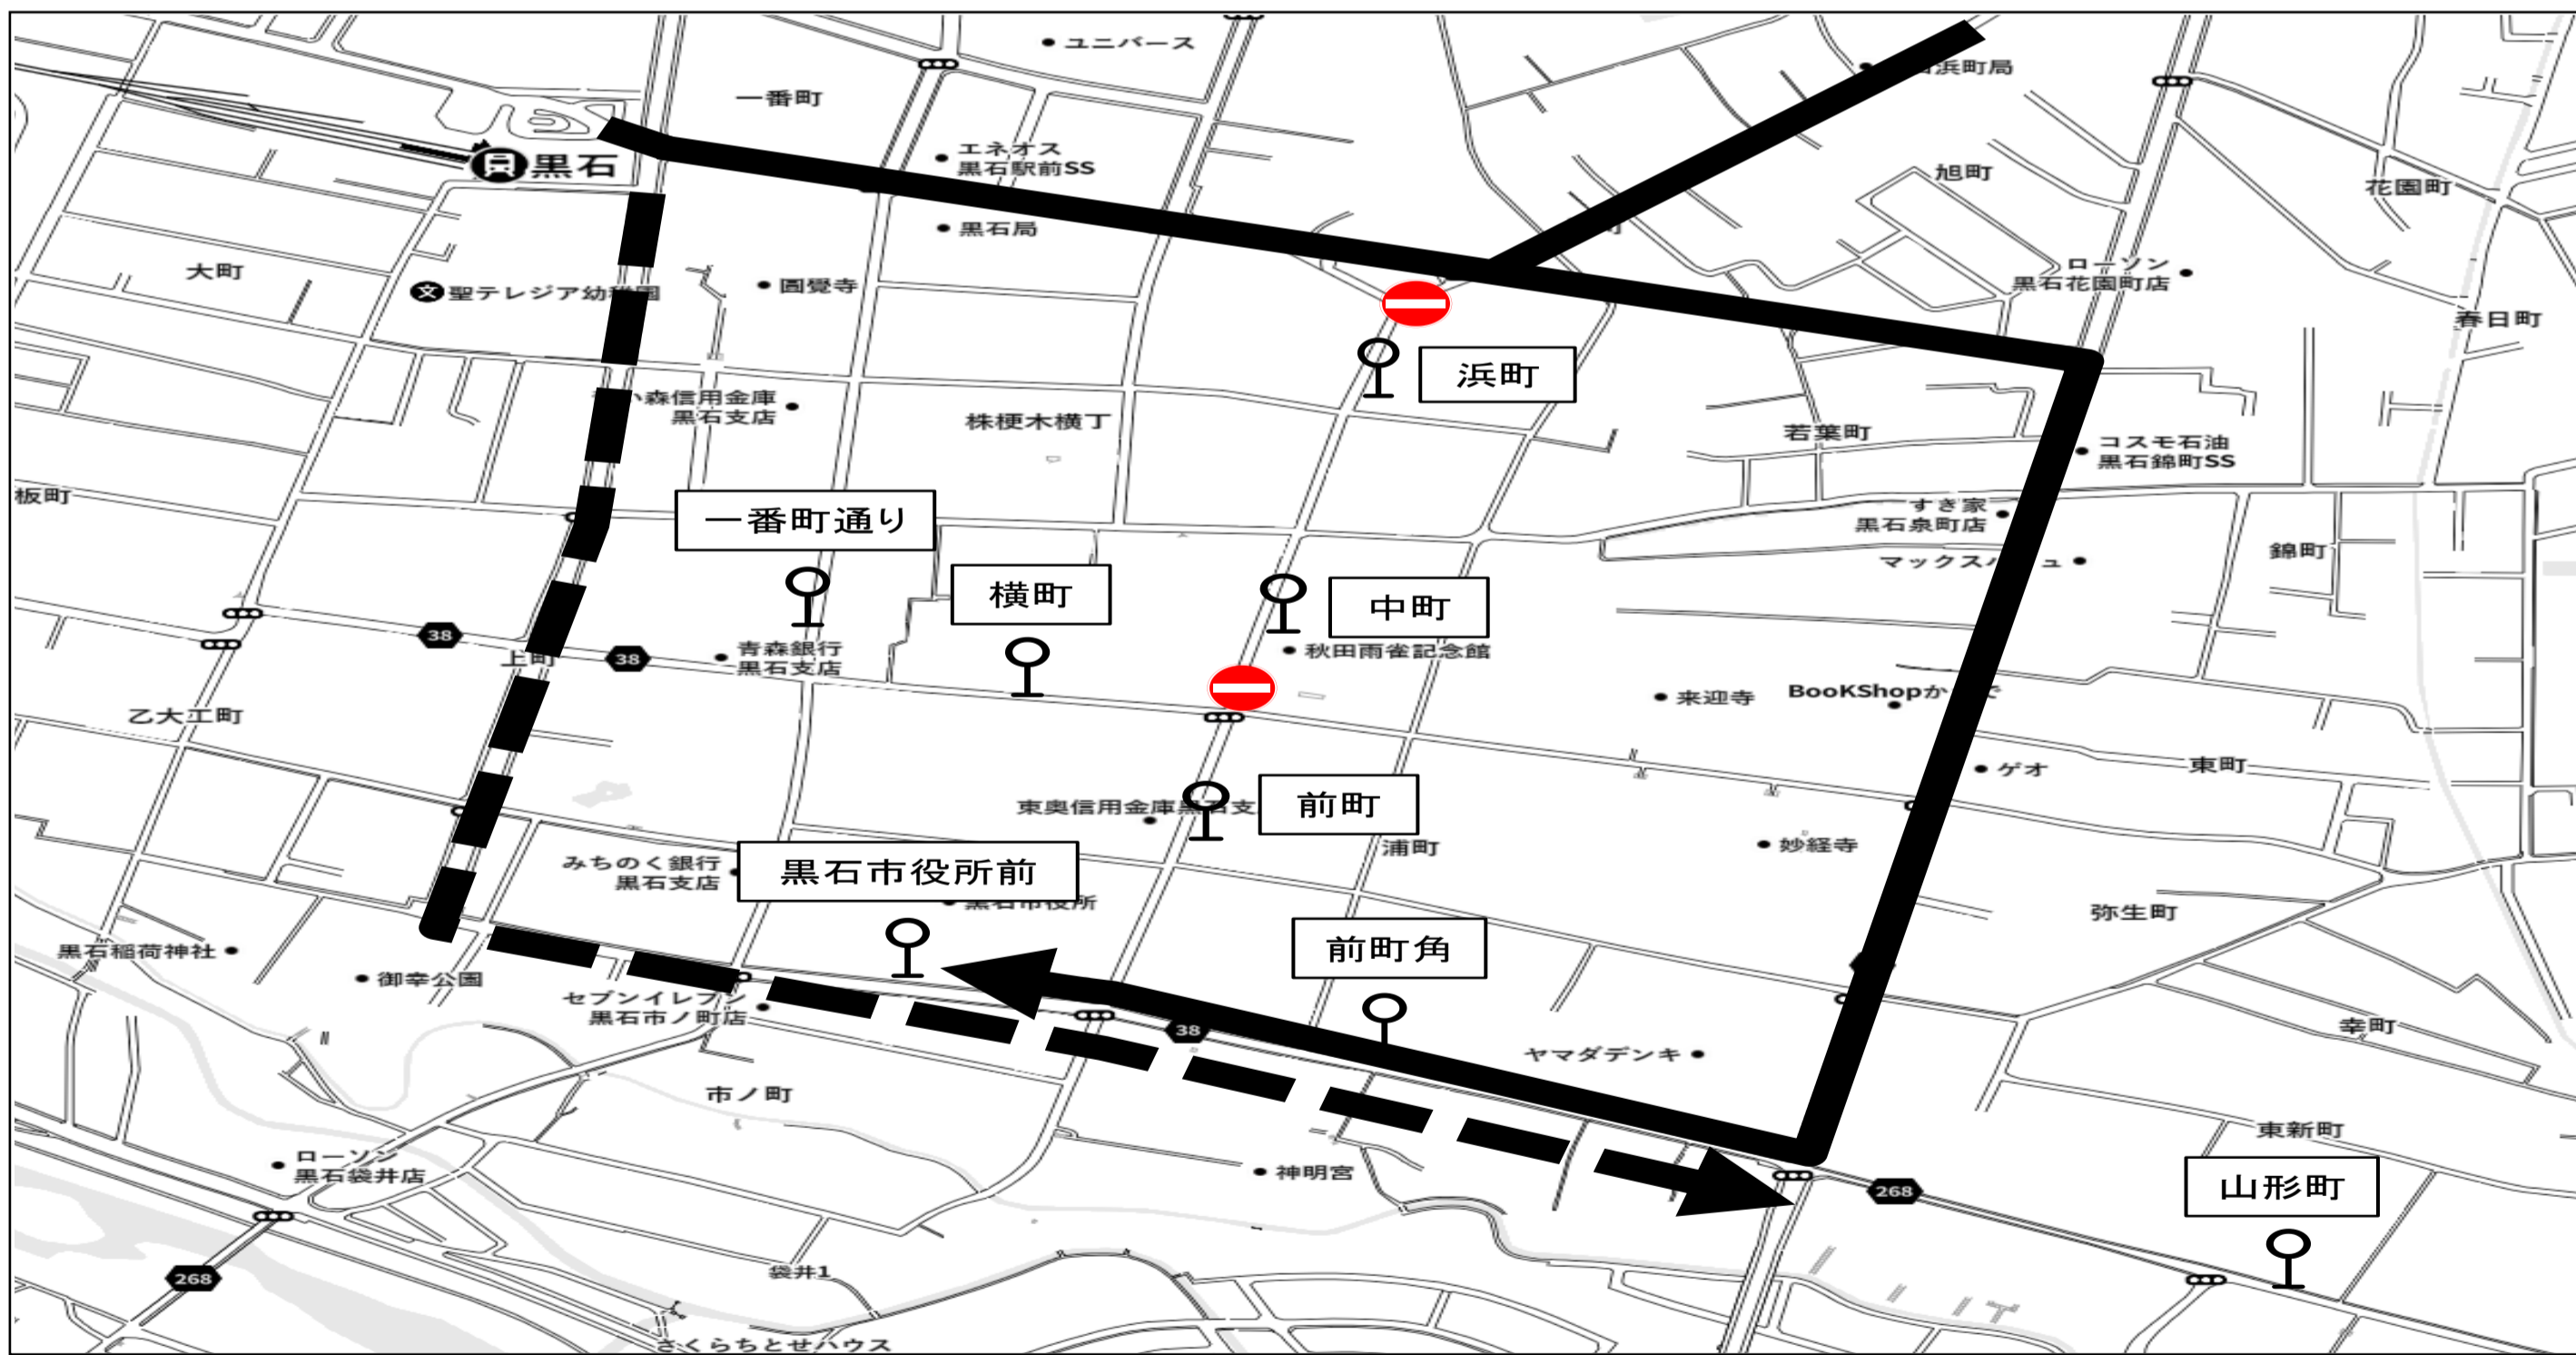

迂回運行のお知らせ

期間 2024年7月7日（日）

『灯籠設置・点灯セレモニー』開催による、迂回運行について

●交通規制：18時00分～20時00分頃までこみせ通りが車両通行止めとなります

路線名	始発	始発時刻	行き先	経路変更の内容
黒石～弘前線	黒石駅前	18:10～18:50	弘前バスターミナル	黒石駅前の次は、こみせ通りを迂回し、黒石市役所前から正常運行。 <浜町・中町は停車しません>
黒石～板留線	黒石営業所	17:55～18:55	板留	黒石駅前の次は、こみせ通りを迂回し、山形町から正常運行。 <浜町・中町は停車しません>
青森～黒石線	青森営業所	16:50	黒石駅前	下浜町の次は、こみせ通りを迂回し、黒石市役所前から正常運行。 <浜町・中町は停車しません>

7月7日（日）

18時00分～20時00分まで迂回運行いたします。

**迂回運行中は【浜町】【中町】を經由致しません。
予めご了承ください。**

掲示期間：2024/7/7迄
お知らせ

弘南バス(株) 黒石営業所 TEL0172-52-3241